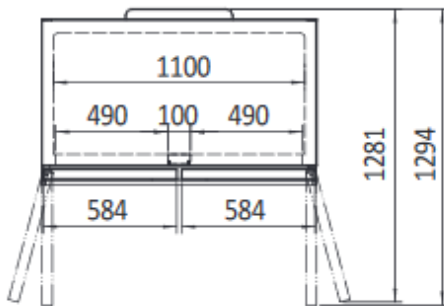

YCF9402

YCF9408