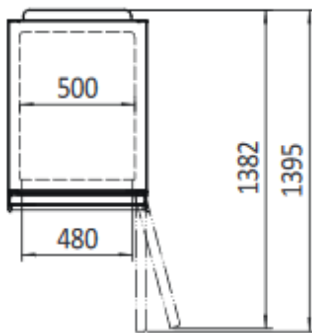

New!

YCF9401

YCF9407