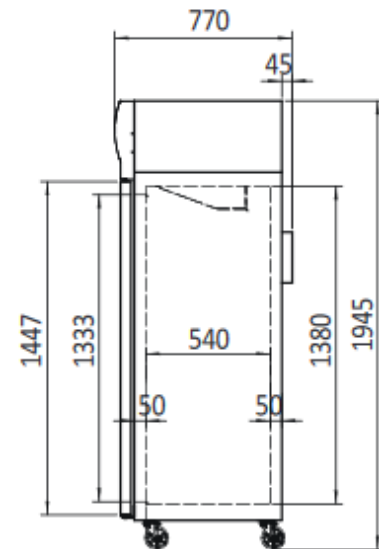

YCF9402

YCF9408