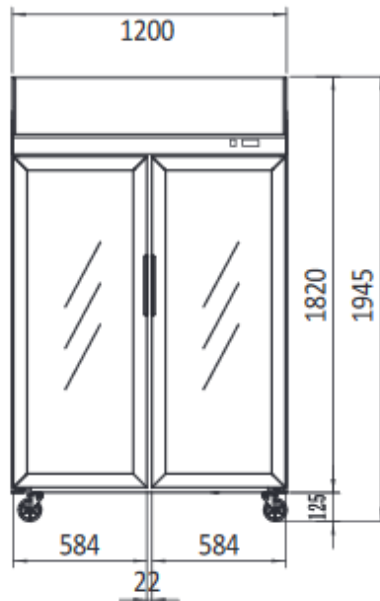

YCF9402

YCF9408