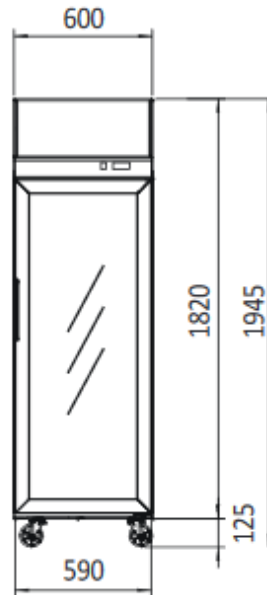

New!

YCF9401

YCF9407