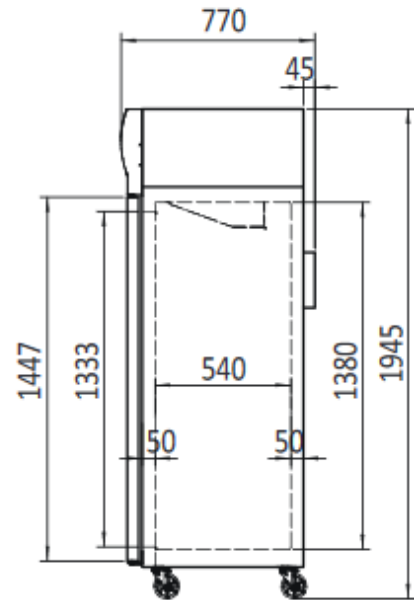

New!

YCF9401

YCF9407